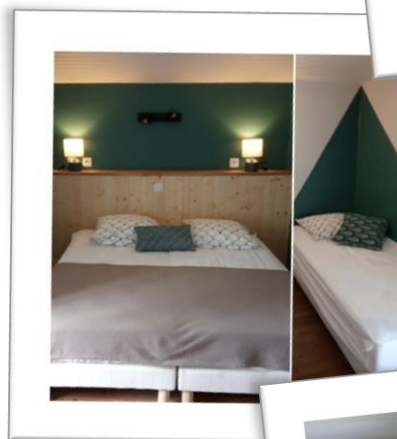

#### REZ DE CHAUSSEE

*Rénovées en 2017*

**Chambre 1 :**

2 lits 90 x 190cm

à utiliser simple ou à doubler

2 oreillers 60x60cm

**Chambre 2 :**

2 lits 90 x 200cm

à utiliser simple ou à doubler

2 oreillers 60x60cm

#### ETAGE

*Rénovées en 2019*

**Chambre 3 :**

3 lits 80 x 200cm, à utiliser simple ou à doubler

2 oreillers 60x60cm

**Chambre 4 :**

2 lits 90x190cm + 1 lit parapluie

à utiliser simple ou à doubler

2 oreillers 60x60cm

**Chambre 5 (chambre-dortoir)**

4 lits de 90cm, à utiliser simple ou à doubler

3 matelas sur couchette

7 oreillers 60x60cm

TV + lecteur DVD + console jeux