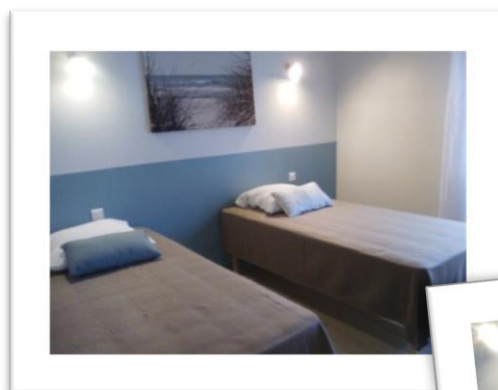

#### REZ DE CHAUSSEE

*Rénovées en 2017*

**Chambre 1 :**

2 lits 90 x 190cm

à utiliser simple ou à doubler

2 oreillers 60x60cm

**Chambre 2 :**

2 lits 90 x 200cm

#### ETAGE

*Rénovées en 2019*

**Chambre 3 :**

3 lits 80 x 200cm, à utiliser simple ou à doubler

2 oreillers 60x60cm

**Chambre 4 :**

2 lits 90x190cm + 1 lit parapluie

à utiliser simple ou à doubler

2 oreillers 60x60cm

**Chambre 5 (chambre-dortoir)**

4 lits de 90cm, à utiliser simple ou à doubler

3 matelas sur couchette

7 oreillers 60x60cm

TV + lecteur DVD + console jeux